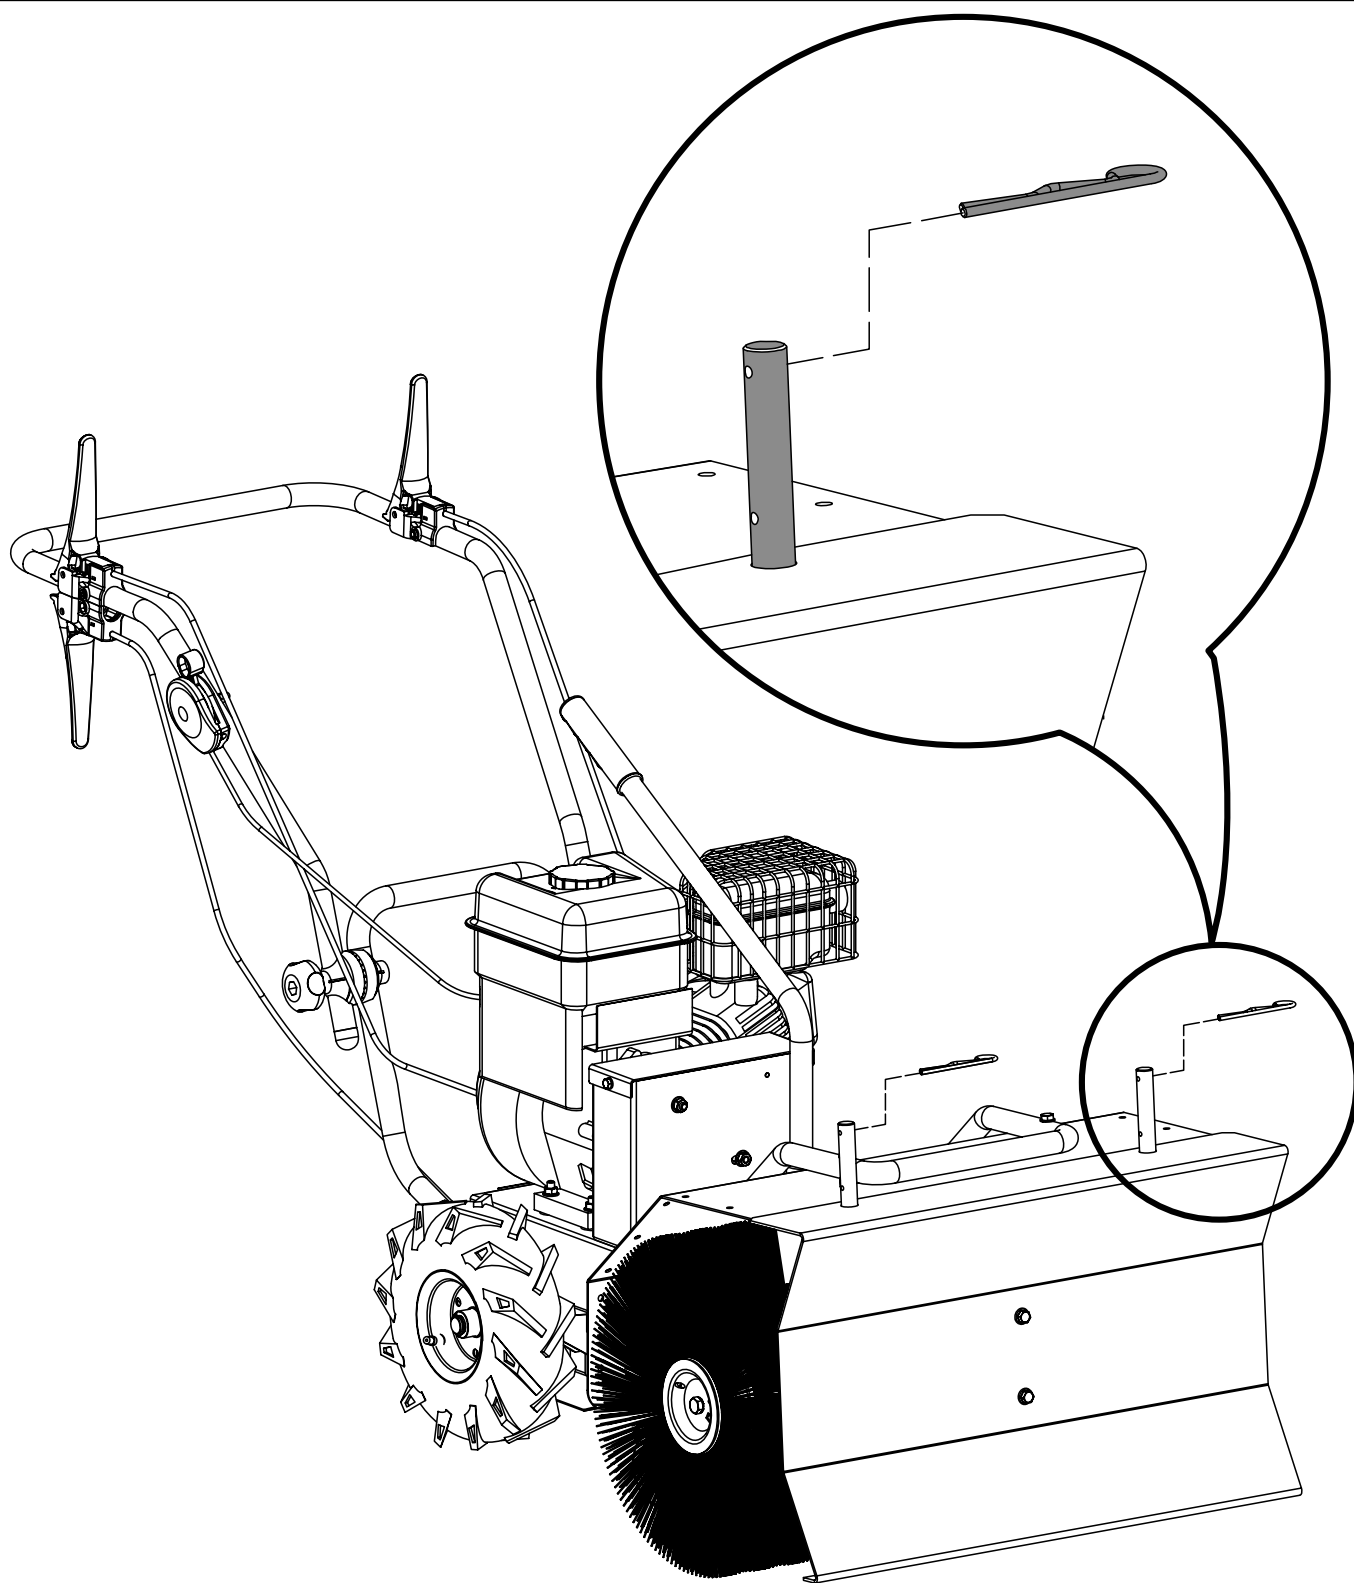

Montage Räumschild für SC2400p
Assembly plow blade for SC2400p
Gyjt doboz felszerelése az SC2400p
Montáž radlice pro SC2400p
Montáž radlice pre SC2400p

Artikelnummer 5908701701

09/2017

- (DE) Höheneinstellung siehe SC2400p Bedienungsanleitung unter Wartung - Fig. 8-9
- (GB) Height adjustment look at SC2400p instruction manual at maintenance - Fig. 8-9
- (FR) Réglage de la hauteur confer SC2400p manuel voir les Maintenance - Fig. 8-9
- (IT) Regolazione dell'altezza vedi SC2400p istruzioni d'uso sotto Manutenzione - Fig. 8-9
- (HU) A magasság beállításához lásd az SC2400p kezelési útmutatóját, a Karbantartás című rész 8-9. ábr.
- (CZ) Pro nastavení výšky viz návod k obsluze SC2400p pod údržbou - obr. 8-9
- (SK) Pokyny týkajúce sa nastavenia výšky nájdete v návode na obsluhu a údržbu SC2400p, obr. 8 – 9.